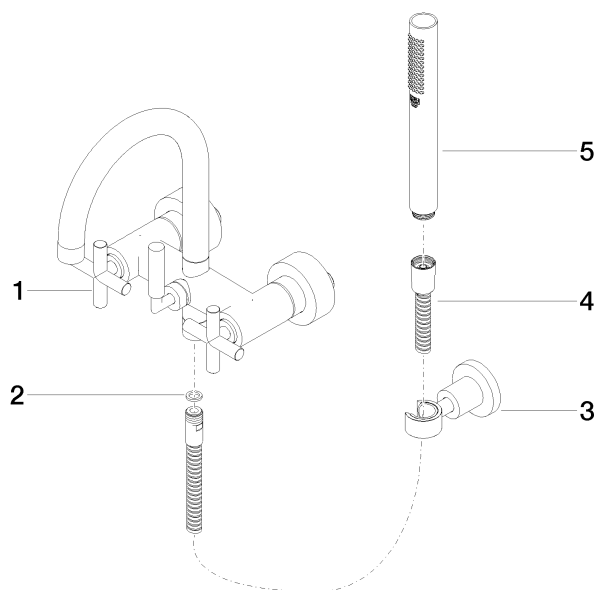

25 133 892

- Bocca: getto circolare con aria
- portata max 22 l/min a una pressione idraulica di 3 bar
- Doccetta: COMPACT RAIN, portata max. 6,8 l/min (a 3 bar)
- Gruppo doccetta con flessibile con sistema anticalcare
- sporgenza 240 mm
- Deviatore a rotazione vasca/doccia
- rosette scorrevoli Ø 65 mm
- Rosetta per supporto doccia Ø 50mm
- ingresso 1/2"
- Interasse 150 mm ± 15 mm
- Flessibile doccetta in metallo 1250mm con protezione antitorsione integrata

Sistema di sicurezza antiriflusso.

Possibilità di combinazione con i collegamenti di livello su richiesta (x-TRA SERVICE).

	Nero opaco	25 133 892-33
	Cromato	25 133 892-00
	Platinato spazzolato	25 133 892-06
	Platinato	25 133 892-08
	Dark Chrome	25 133 892-19
	Ottone spazzolato (Oro 23k)	25 133 892-28
	Champagne spazzolato (Oro 22k)	25 133 892-46
	Champagne (Oro 22k)	25 133 892-47
	Cromo spazzolato	25 133 892-93
	Dark Platinum spazzolato	25 133 892-99

25 133 892

Diagramma di portata

Certificati

WRAS_2210004.

LGA_18933.

Belgaqua_21-026-
27_4.

25 133 892

Parts for other finishes can be found here: Cromato

Elenco delle parti di ricambio

N.	Codice articolo	Denominazione	Quantità necessaria	Tempo di produzione
1	25 100 892-33	TARA Gruppo vasca montaggio a muro - Nero opaco	1	-
Il pezzo di ricambio non può più essere ordinato, si prega di ordinare l'articolo sostitutivo				
2	90 14 20 026 00 90	guarnizione	1	2
3	28 050 892-33	TARA Supporto doccetta - Nero opaco	1	10
4	90 30 02 072 00-33	Flessibile metallico per doccetta 1/2" x 3/8" x 1250 mm - Nero opaco	1	30
5	90 12 11 140 30-33	doccia	1	30