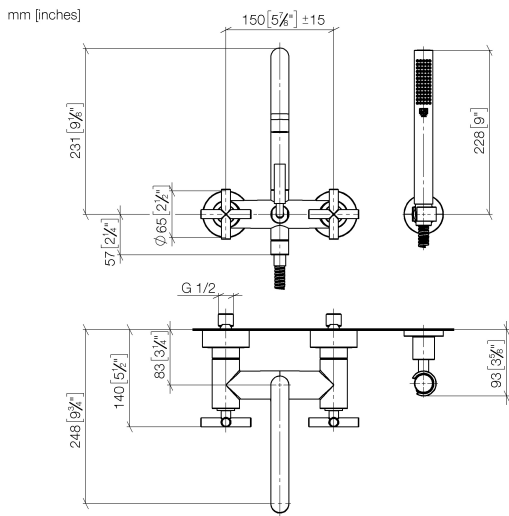

25 133 892

- Bocca: getto circolare con aria
- portata max 22 l/min a una pressione idraulica di 3 bar
- Doccetta: COMPACT RAIN, portata max. 6,8 l/min (a 3 bar)
- Gruppo doccetta con flessibile con sistema anticalcare
- sporgenza 240 mm
- Deviatore a rotazione vasca/doccia
- rosette scorrevoli Ø 65 mm
- Rosetta per supporto doccia Ø 50mm
- ingresso 1/2"
- Interasse 150 mm ± 15 mm
- Flessibile doccetta in metallo 1250mm con protezione antitorsione integrata

25 133 892

Diagramma di portata

Certificati

WRAS_2210004.

LGA_18933.

Belgaqua_21-026-
27_4.

25 133 892

Parts for other finishes can be found here: Cromato

Elenco delle parti di ricambio

N.	Codice articolo	Denominazione	Quantità necessaria	Tempo di produzione
1	25 100 892-33	TARA Gruppo vasca montaggio a muro - Nero opaco	1	-
Il pezzo di ricambio non può più essere ordinato, si prega di ordinare l'articolo sostitutivo				
2	90 14 20 026 00 90	guarnizione	1	2
3	28 050 892-33	TARA Supporto doccetta - Nero opaco	1	10
4	90 30 02 072 00-33	Flessibile metallico per doccetta 1/2" x 3/8" x 1250 mm - Nero opaco	1	30
5	90 12 11 140 30-33	doccia	1	30